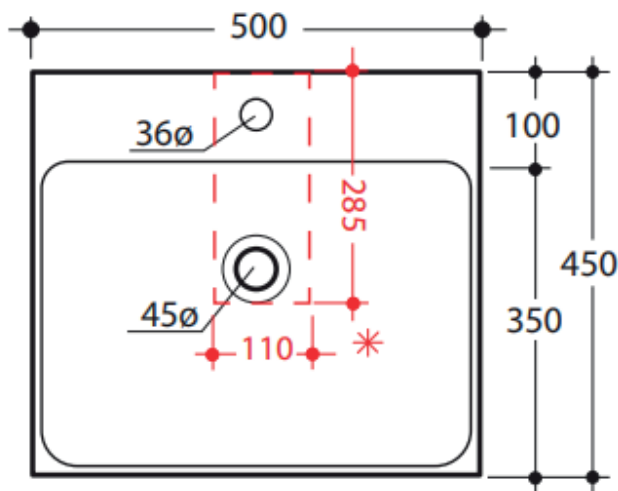

Cento 50 porcelænsvask

LAVABO®

Varenr.:
20652

VVS-nr.:
624017050

Materiale:

Porcelæn

Farve:

Hvid

Overflade:

Glaseret, blank

Glaseret bagside:

Nej

Monteringsmulighed:

Væghængt
På bord

Hanehul:

Ja

Overløb:

Ja

Bundventil medfølger: Nej

* Anbefalet udskæring ved placering på bordplade